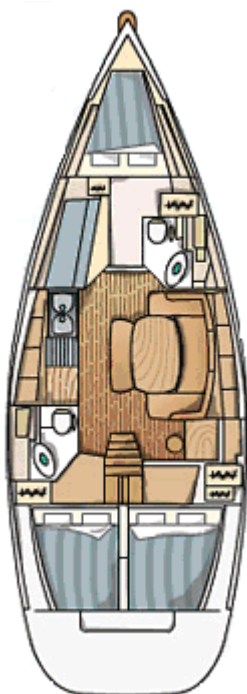

Cyclades 43.4 "Galata"

CARATTERISTICHE

Anno: 2007
Lunghezza: 13.26 m
Larghezza: 4.43 m
Pescaggio: 1.90 m
Superficie velica: 83 m²
Motore: Volvo 54 CV diesel
Riserva carburante: 200 l
Riserva acqua: 530 l

SISTEMAZIONE

- Equipaggio 8-10 persone
- 4 Cabine
- 3 letti doppi, 2 letti singoli + dinette
- 2 bagni con doccia

ATTREZZATURE IN COPERTA

- Salpa ancore elettrico
- Ancora di rispetto
- Ancora CQR 25Kg
- Scaletta bagno
- Doccia in pozzetto
- Pozzetto in teak
- Timone a ruota
- Tavolo in pozzetto

DOTAZIONI STANDARD

- 10 federe
- Dotazioni cucina complete
- Dotazioni sicurezza complete
- Tender
- 8 parabordi
- Coperte

VELE

- Genoa su avvolgifiocco
- Randa su avvolgifiocco

ALL'INTERNO

- Acqua in pressione
- Acqua calda
- Frigorifero elettrico
- Cucina con forno